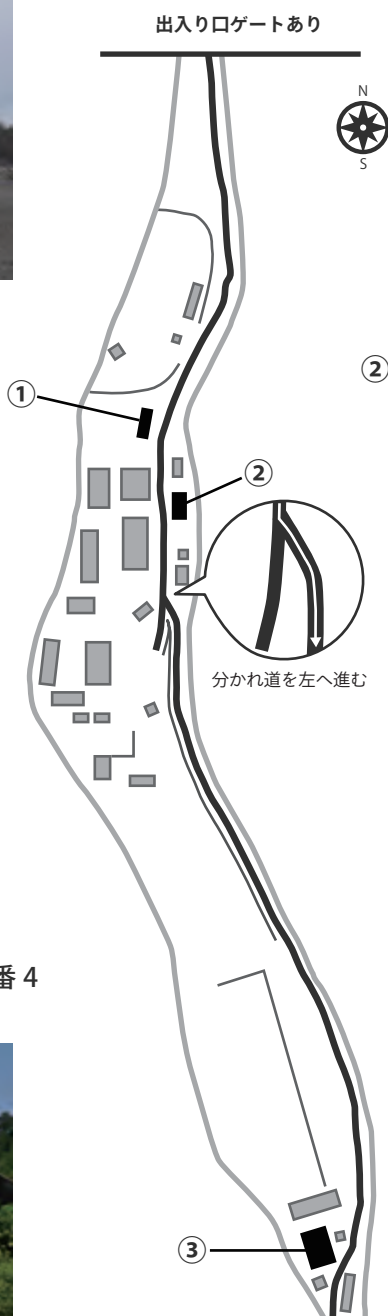

株式会社青森廃棄物処理センター 桐ノ沢中間処理場・堆肥場

場内マップ

①西田組桐ノ沢処理センター事務所

青森県青森市大字駒込字桐ノ沢 158 番地

②青森廃棄物処理センター 桐ノ沢中間処理場

青森県青森市大字駒込字桐ノ沢 160 番 1

③青森廃棄物処理センター 桐ノ沢堆肥場

青森県青森市大字駒込字桐ノ沢 170 番 4

●カーナビ又は、インターネットで、住所・電話番号検索した場合、実際とは違う場所を案内される場合がございますので、ご注意ください。